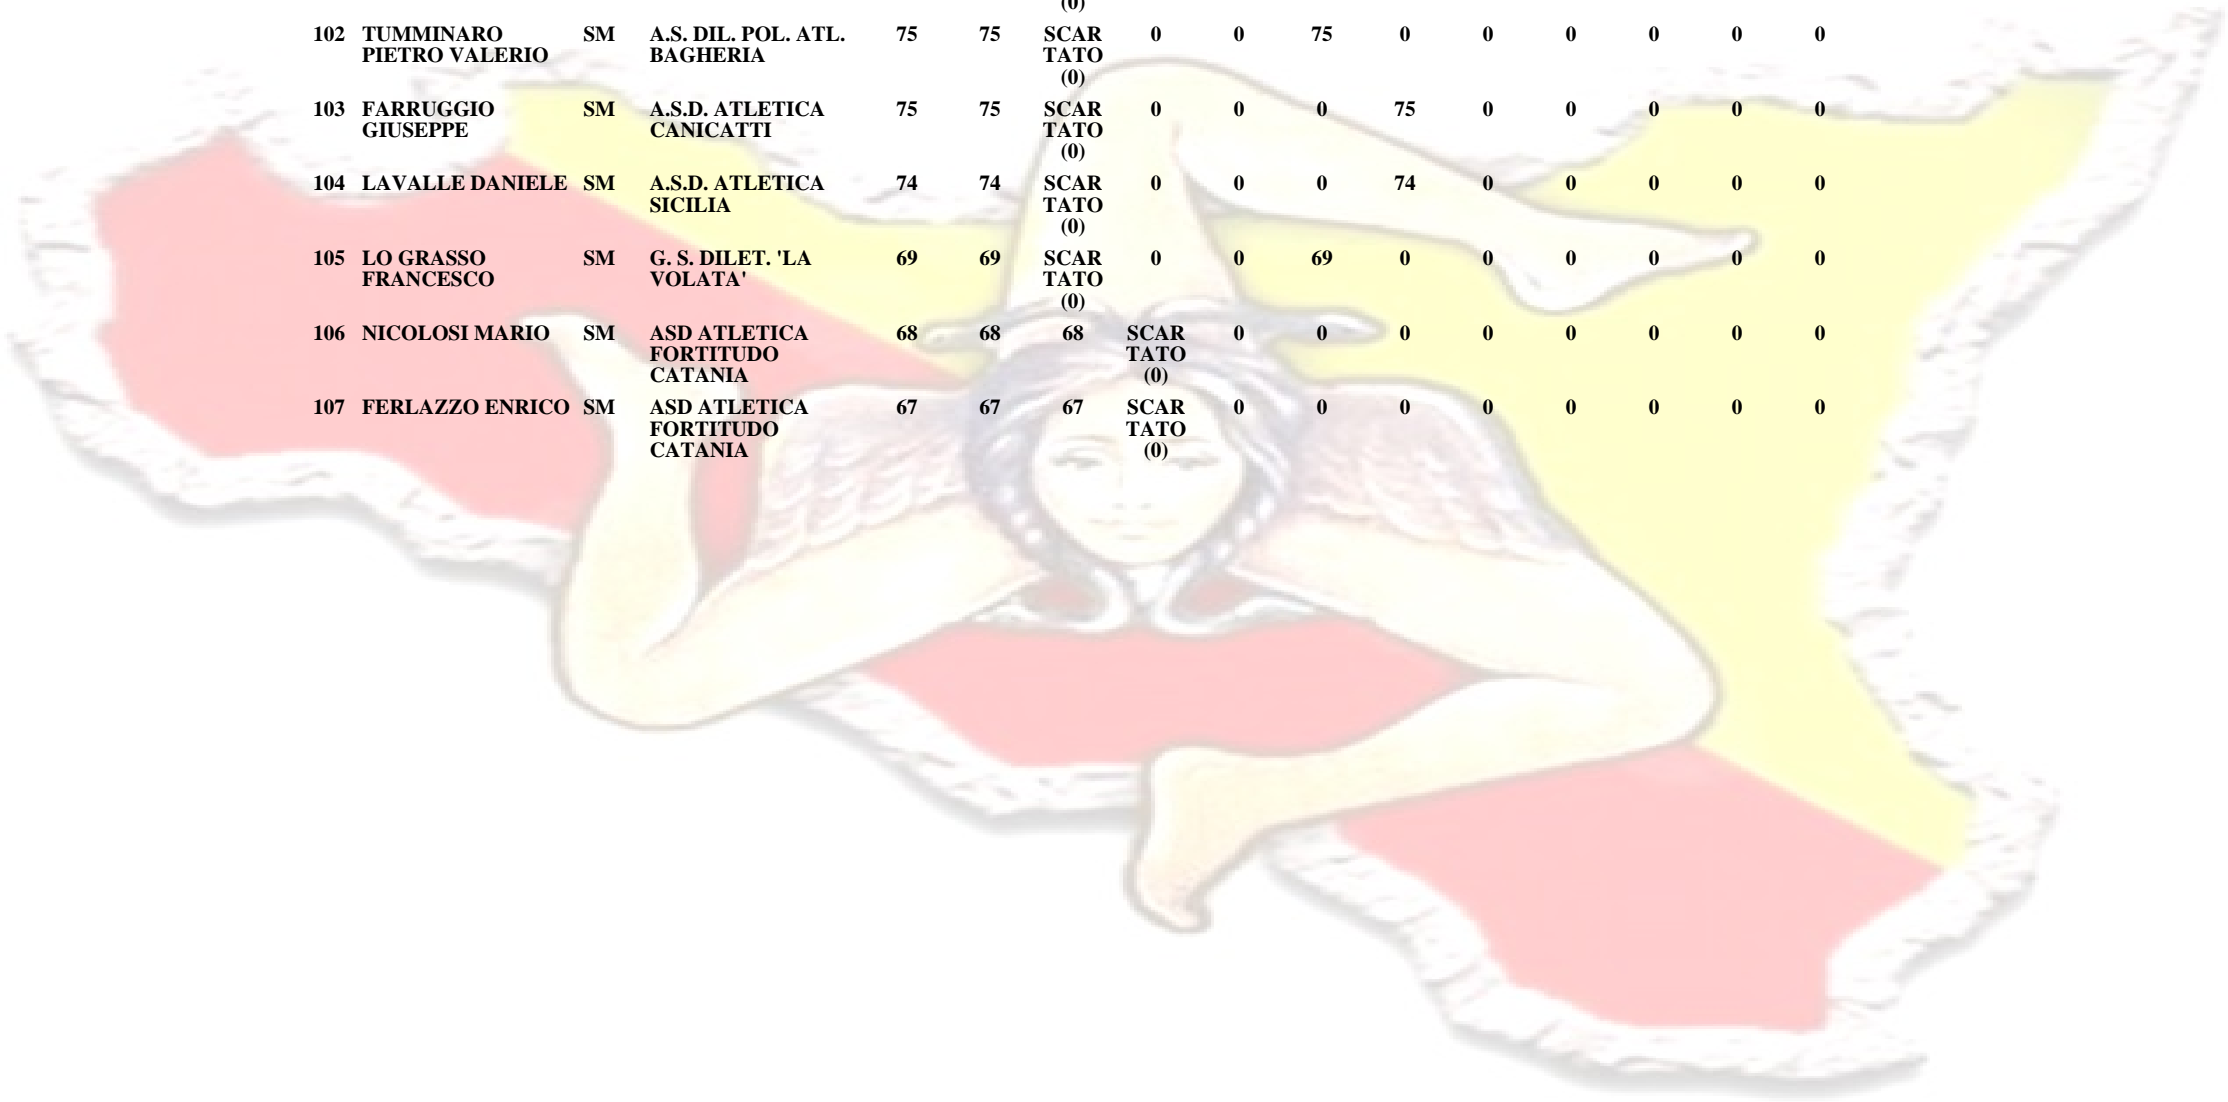

100	TRIFOGLIO CLAUDIO	SM	A.S. DIL. TORREBIANCA	76	76	SCAR TATO (0)	0	0	0	0	76	0	0	0	0
101	IANNI ADRIANO	SM	A.S.D. ATLETICA GELA	75	75	SCAR TATO (0)	0	75	0	0	0	0	0	0	0
102	TUMMINARO PIETRO VALERIO	SM	A.S. DIL. POL. ATL. BAGHERIA	75	75	SCAR TATO (0)	0	0	75	0	0	0	0	0	0
103	FARRUGGIO GIUSEPPE	SM	A.S.D. ATLETICA CANICATTI	75	75	SCAR TATO (0)	0	0	0	75	0	0	0	0	0
104	LAVALLE DANIELE	SM	A.S.D. ATLETICA SICILIA	74	74	SCAR TATO (0)	0	0	0	74	0	0	0	0	0
105	LO GRASSO FRANCESCO	SM	G. S. DILET. 'LA VOLATA'	69	69	SCAR TATO (0)	0	0	69	0	0	0	0	0	0
106	NICOLOSI MARIO	SM	ASD ATLETICA FORTITUDO CATANIA	68	68	68 SCAR TATO (0)	0	0	0	0	0	0	0	0	0
107	FERLAZZO ENRICO	SM	ASD ATLETICA FORTITUDO CATANIA	67	67	67 SCAR TATO (0)	0	0	0	0	0	0	0	0	0