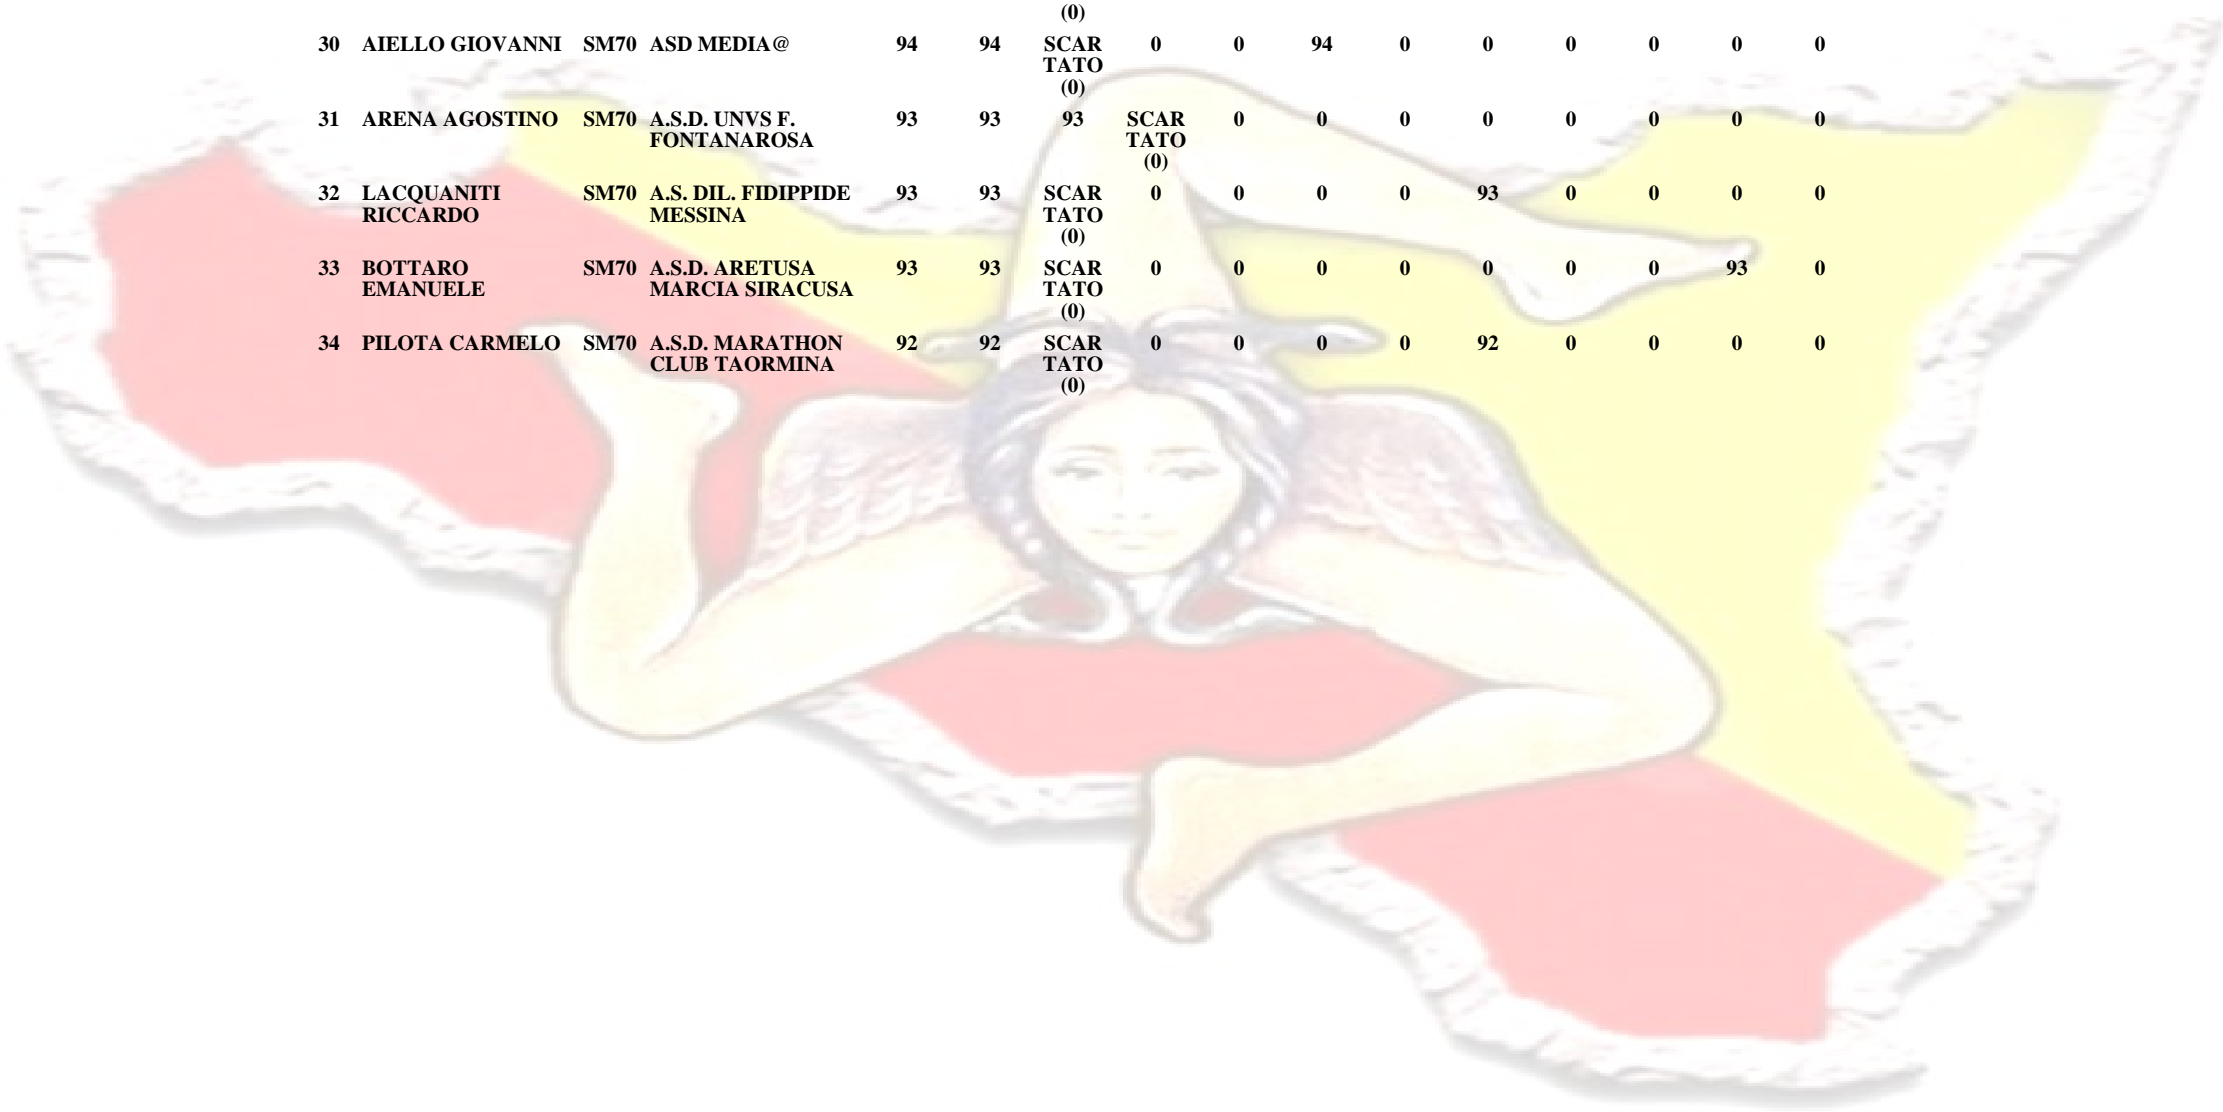

28	VALENTI FRANCESCO	SM70	ASD ATLETICA FORTITUDO CATANIA	94	94	94	SCAR TATO (0)	0	0	0	0	0	0	0	0
29	SPINELLI VINCENZO	SM70	A.S.D. TRINACRIA PALERMO	94	94	94	SCAR TATO (0)	0	0	0	0	0	0	0	0
30	AIELLO GIOVANNI	SM70	ASD MEDIA@	94	94	94	SCAR TATO (0)	0	0	94	0	0	0	0	0
31	ARENA AGOSTINO	SM70	A.S.D. UNVS F. FONTANAROSA	93	93	93	SCAR TATO (0)	0	0	0	0	0	0	0	0
32	LACQUANITI RICCARDO	SM70	A.S. DIL. FIDIPPIDE MESSINA	93	93	93	SCAR TATO (0)	0	0	0	0	93	0	0	0
33	BOTTARO EMANUELE	SM70	A.S.D. ARETUSA MARCIA SIRACUSA	93	93	93	SCAR TATO (0)	0	0	0	0	0	0	93	0
34	PILOTA CARMELO	SM70	A.S.D. MARATHON CLUB TAORMINA	92	92	92	SCAR TATO (0)	0	0	0	0	92	0	0	0