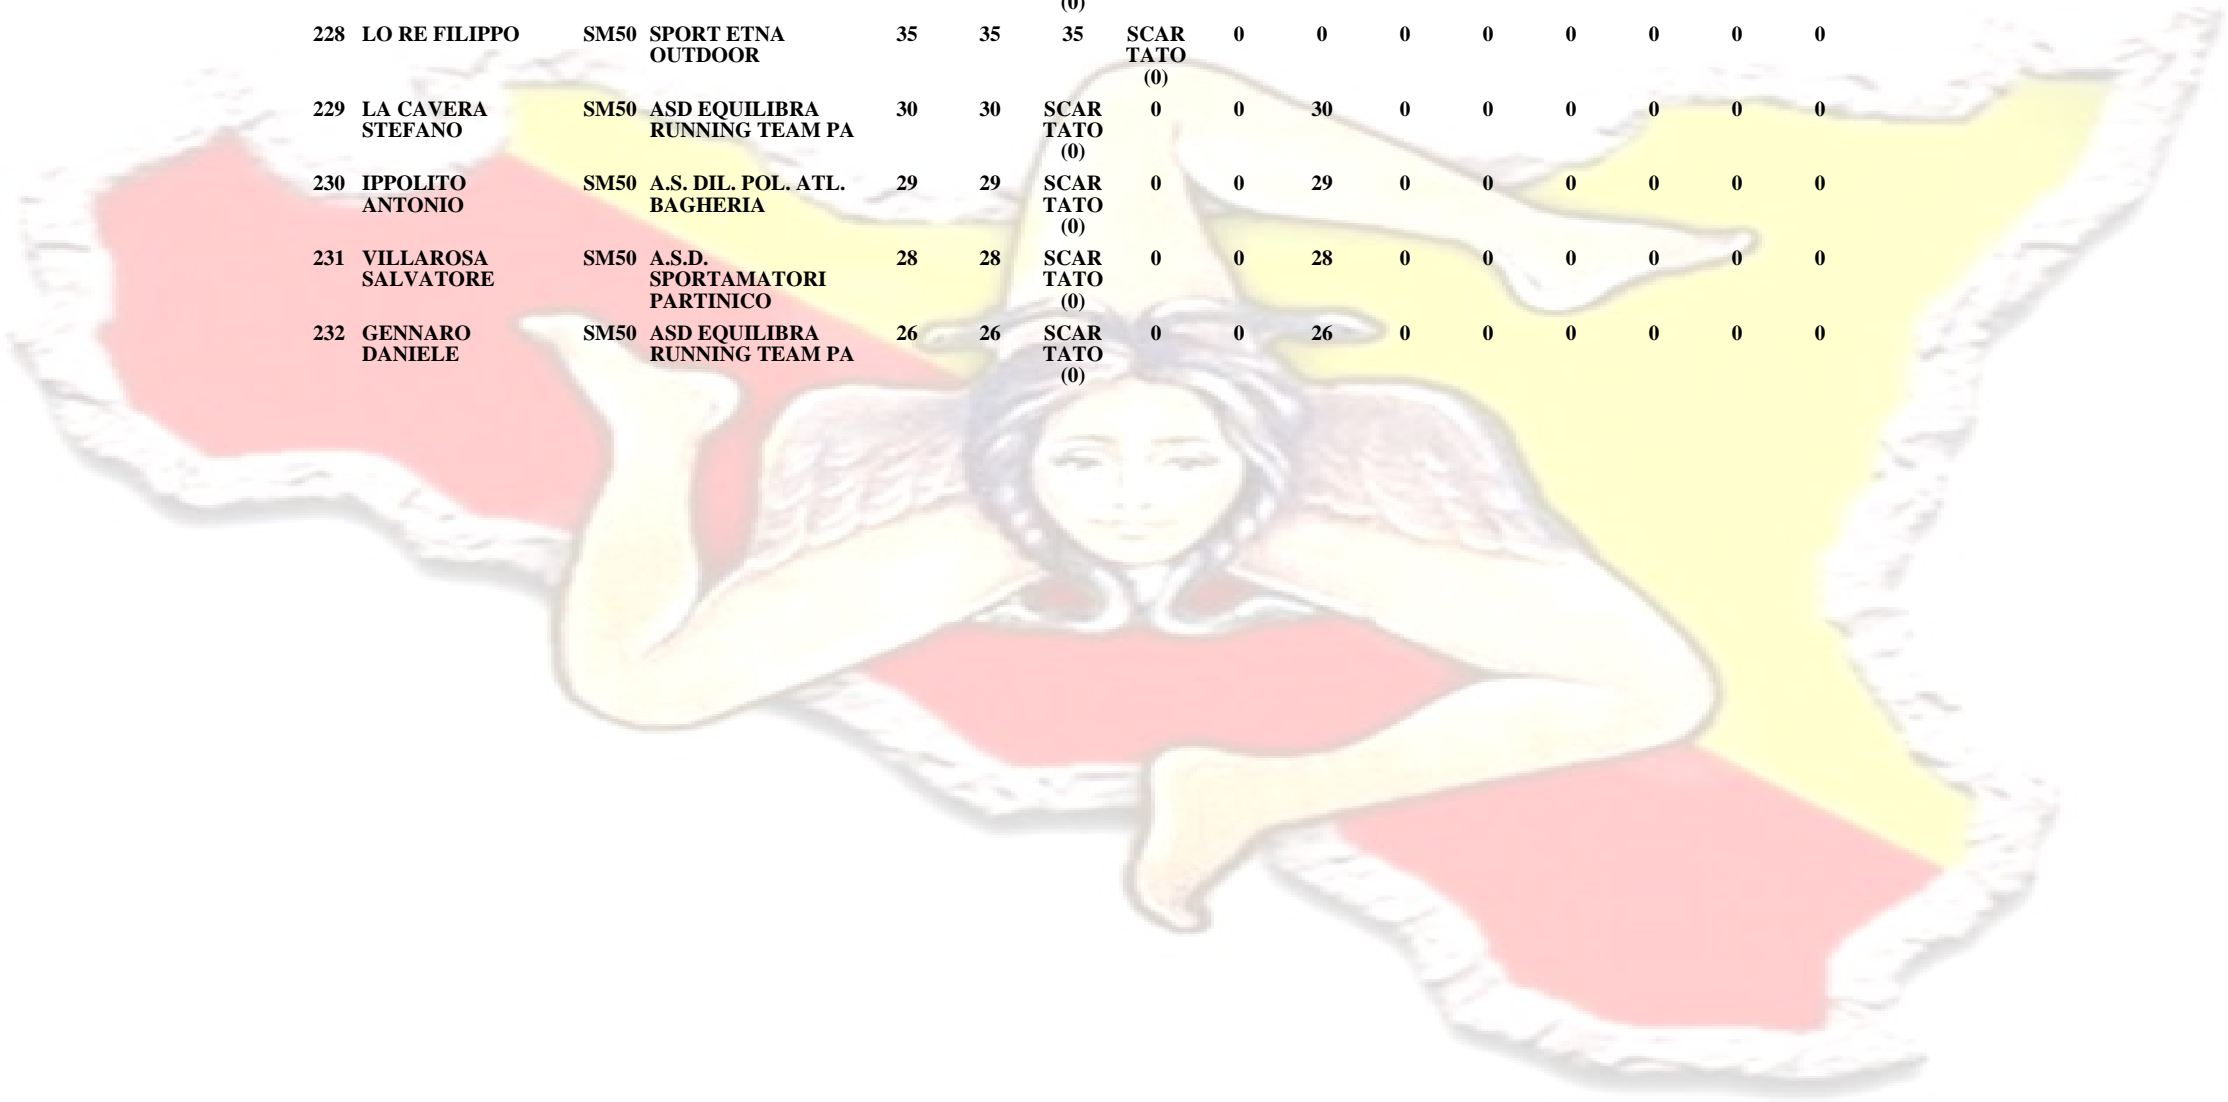

226	VAGHETTO ALBERTO	SM50	A.S. DIL. POL. ATL. BAGHERIA	39	39	SCAR TATO (0)	0	0	39	0	0	0	0	0	0
227	COSTA ALBERTO	SM50	A.S.D. PALERMO CITY RUNNERS	37	37	SCAR TATO (0)	0	0	37	0	0	0	0	0	0
228	LO RE FILIPPO	SM50	SPORT ETNA OUTDOOR	35	35	35 SCAR TATO (0)	0	0	0	0	0	0	0	0	0
229	LA CAVERA STEFANO	SM50	ASD EQUILIBRA RUNNING TEAM PA	30	30	SCAR TATO (0)	0	0	30	0	0	0	0	0	0
230	IPPOLITO ANTONIO	SM50	A.S. DIL. POL. ATL. BAGHERIA	29	29	SCAR TATO (0)	0	0	29	0	0	0	0	0	0
231	VILLAROSA SALVATORE	SM50	A.S.D. SPORTAMATORI PARTINICO	28	28	SCAR TATO (0)	0	0	28	0	0	0	0	0	0
232	GENNARO DANIELE	SM50	ASD EQUILIBRA RUNNING TEAM PA	26	26	SCAR TATO (0)	0	0	26	0	0	0	0	0	0